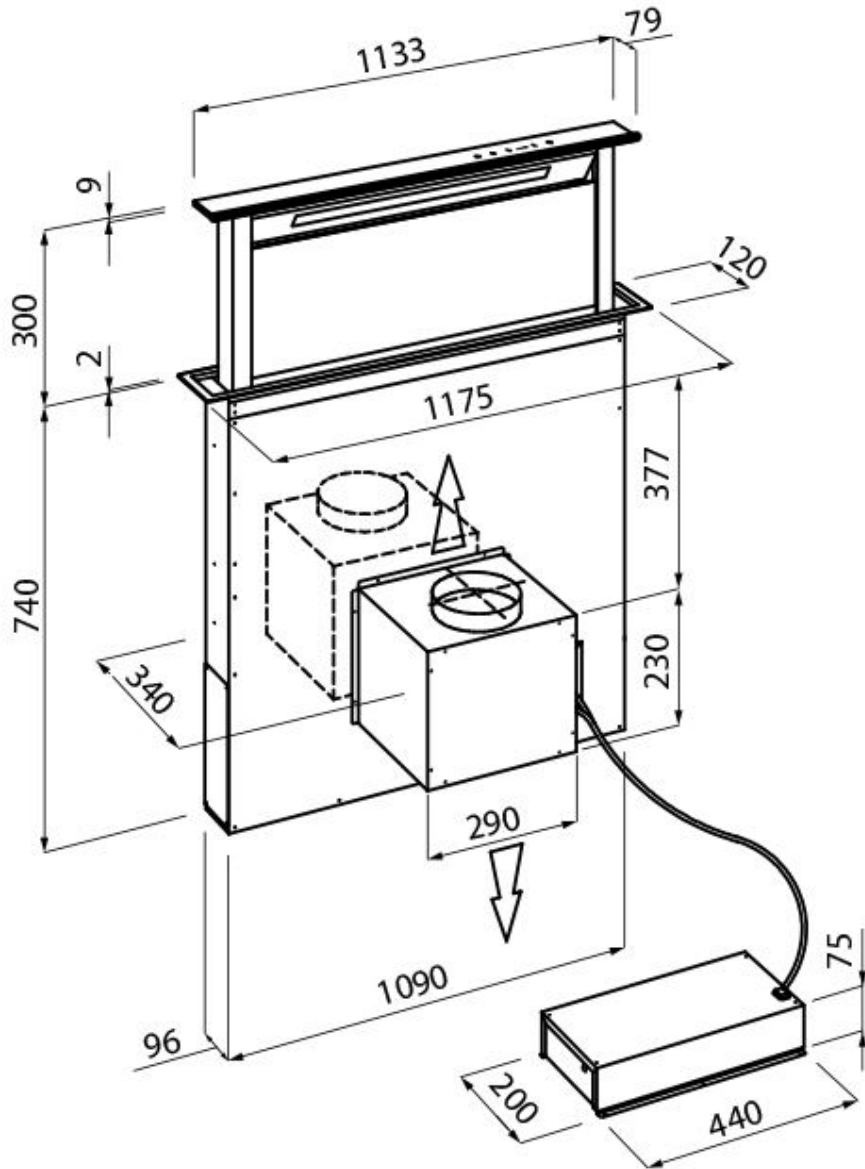

Satiné

Hauteur du plan

300mm

Classe énergétique A

Détails sur le type de produit utilisation à fleur

Dimensions du plan 1175x120mm

Filtre à graisse 2 filtres à graisse en aluminium anodisé

Fonctionnement Aspiration (filtre avec filtres optionnels)

Trou d'encastrement 1142x100 mm

Trou d'extraction d'air ø 120/150 mm

Éclairage Bande d'éclairage à LEDS (9W - 4 200 kelvins)

Notes: Le moteur peut être positionné à l'avant, à l'arrière du hotte et à distance avec le kit optionnel.

Débit 800mc/h

Puissance moteur 275W

Type de Hotte Hotte de table

Type de commandes Touch Control

Vitesse d'aspiration 4 vitesses de fonctionnement

Notes:

Les tuyaux d'échappement des fumées doivent avoir un diamètre interne pas inférieur à 120 mm

DESSINS TECHNIQUES

GALERIE

ACCESSOIRES OPTIONNELS

Collecteur pour 2 tubes
2523 000

Collecteur pour 3 tubes
2524 000

Collecteur pour 4 tubes
2525 000

Gaine flexible silencieuse Ø 120
9700 602

Gaine flexible silencieuse Ø 150
9700 603