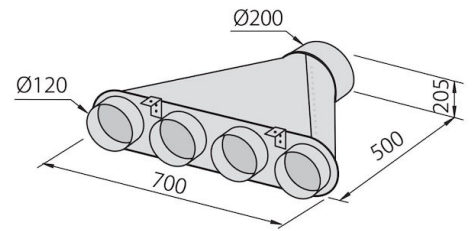

Satiné

Hauteur du plan

300mm

Classe énergétique A

Détails sur le type de produit utilisation à fleur

Dimensions du plan 1175x120mm

Filtre à graisse 2 filtres à graisse en aluminium anodisé

Fonctionnement Aspiration (filtre avec filtres optionnels)

Trou d'encastrement 1142x100 mm

Trou d'extraction d'air ø 120/150 mm

Éclairage Bande d'éclairage à LEDS (9W - 4 200 kelvins)

Notes: Le moteur peut être positionné à l'avant, à l'arrière du hotte et à distance avec le kit optionnel.

Débit 800mc/h

Puissance moteur 275W

Type de Hotte Hotte de table

Type de commandes Touch Control

Vitesse d'aspiration 4 vitesses de fonctionnement

Notes:

Les tuyaux d'échappement des fumées doivent avoir un diamètre interne pas inférieur à 120 mm

DESSINS TECHNIQUES

GALERIE

ACCESSOIRES OPTIONNELS

Collecteur pour 2 tubes
2523 000

Collecteur pour 3 tubes
2524 000

Collecteur pour 4 tubes
2525 000

Gaine flexible silencieuse Ø 120
9700 602

Gaine flexible silencieuse Ø 150
9700 603