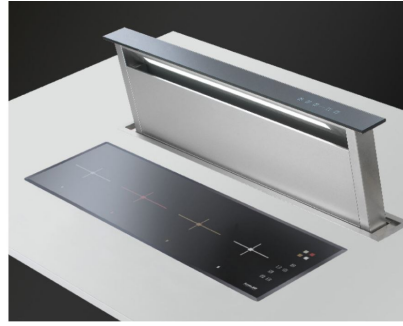

GALERIE

ACCESSOIRES OPTIONNELS

Gaine flexible silencieuse Ø 120
9700 602

Gaine flexible silencieuse Ø 150
9700 603