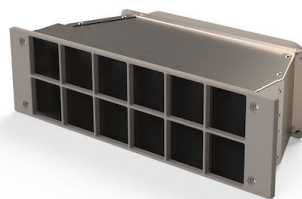

Filtre à charbon
9700 574