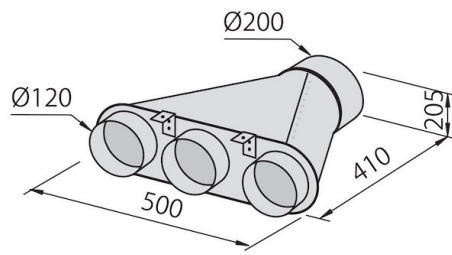

Satiné

Hauteur du plan

300mm

Classe énergétique A

Détails sur le type de produit utilisation à fleur

Dimensions du plan 1175x120mm

Filtre à graisse 2 filtres à graisse en aluminium anodisé

Fonctionnement Aspiration (filtre avec filtres optionnels)

Trou d'encastrement 1142x100 mm

Trou d'extraction d'air ø 120/150 mm

Éclairage Bande d'éclairage à LEDS (9W - 4 200 kelvins)

Notes: Le moteur peut être positionné à l'avant, à l'arrière du hotte et à distance avec le kit optionnel.

Débit 800mc/h

Puissance moteur 275W

Type de Hotte Hotte de table

Type de commandes Touch Control

Vitesse d'aspiration 4 vitesses de fonctionnement

Notes:

Les tuyaux d'échappement des fumées doivent avoir un diamètre interne pas inférieur à 120 mm

DESSINS TECHNIQUES

GALERIE

ACCESSOIRES OPTIONNELS

Collecteur pour 2 tubes
2523 000

Collecteur pour 3 tubes
2524 000

Collecteur pour 4 tubes
2525 000

Gaine flexible silencieuse Ø 120
9700 602

Gaine flexible silencieuse Ø 150
9700 603