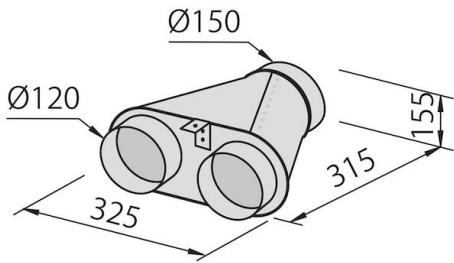

Satiné

Hauteur du plan

300mm

Classe énergétique A

Détails sur le type de produit utilisation à fleur

Dimensions du plan 1175x120mm

Filtre à graisse 2 filtres à graisse en aluminium anodisé

Fonctionnement Aspiration (filtre avec filtres optionnels)

Trou d'encastrement 1142x100 mm

Trou d'extraction d'air ø 120/150 mm

Éclairage Bande d'éclairage à LEDS (9W - 4 200 kelvins)

Notes: Le moteur peut être positionné à l'avant, à l'arrière du hotte et à distance avec le kit optionnel.

Débit 800mc/h

Puissance moteur 275W

Type de Hotte Hotte de table

Type de commandes Touch Control

Vitesse d'aspiration 4 vitesses de fonctionnement

Notes:

Les tuyaux d'échappement des fumées doivent avoir un diamètre interne pas inférieur à 120 mm

DESSINS TECHNIQUES

GALERIE

ACCESSOIRES OPTIONNELS

Collecteur pour 2 tubes
2523 000

Collecteur pour 3 tubes
2524 000

Collecteur pour 4 tubes
2525 000

Gaine flexible silencieuse Ø 120
9700 602

Gaine flexible silencieuse Ø 150
9700 603