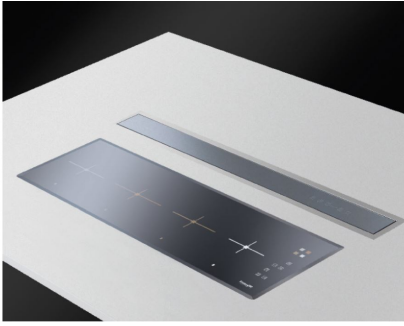

GALERIE

ACCESSOIRES OPTIONNELS

Gaine flexible silencieuse Ø 120
9700 602

Gaine flexible silencieuse Ø 150
9700 603